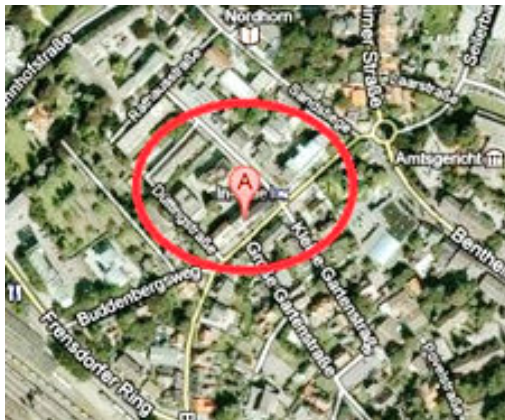

Notruf-Handy M.O.P.S. 2000

Allgemeine Beschreibung

Notruf – Handy, zur Alarmauslösung, das auch angerufen werden kann. Notruf an private Telefonnummer oder an die Notruf – Zentrale. Bei Notruf: Automatisches freies Sprechen und Hören. Ortung bei orientierungslosen Personen. Gebietsüberwachung möglich. Warnung wenn Gebiet verlassen wird. (Für die mobile Suche wird das Smart-Phone von der Kontaktperson mitgenommen und die Position der gesuchten Person kann ständig aktualisiert werden.). Warnung wenn die Batterie schwach ist.